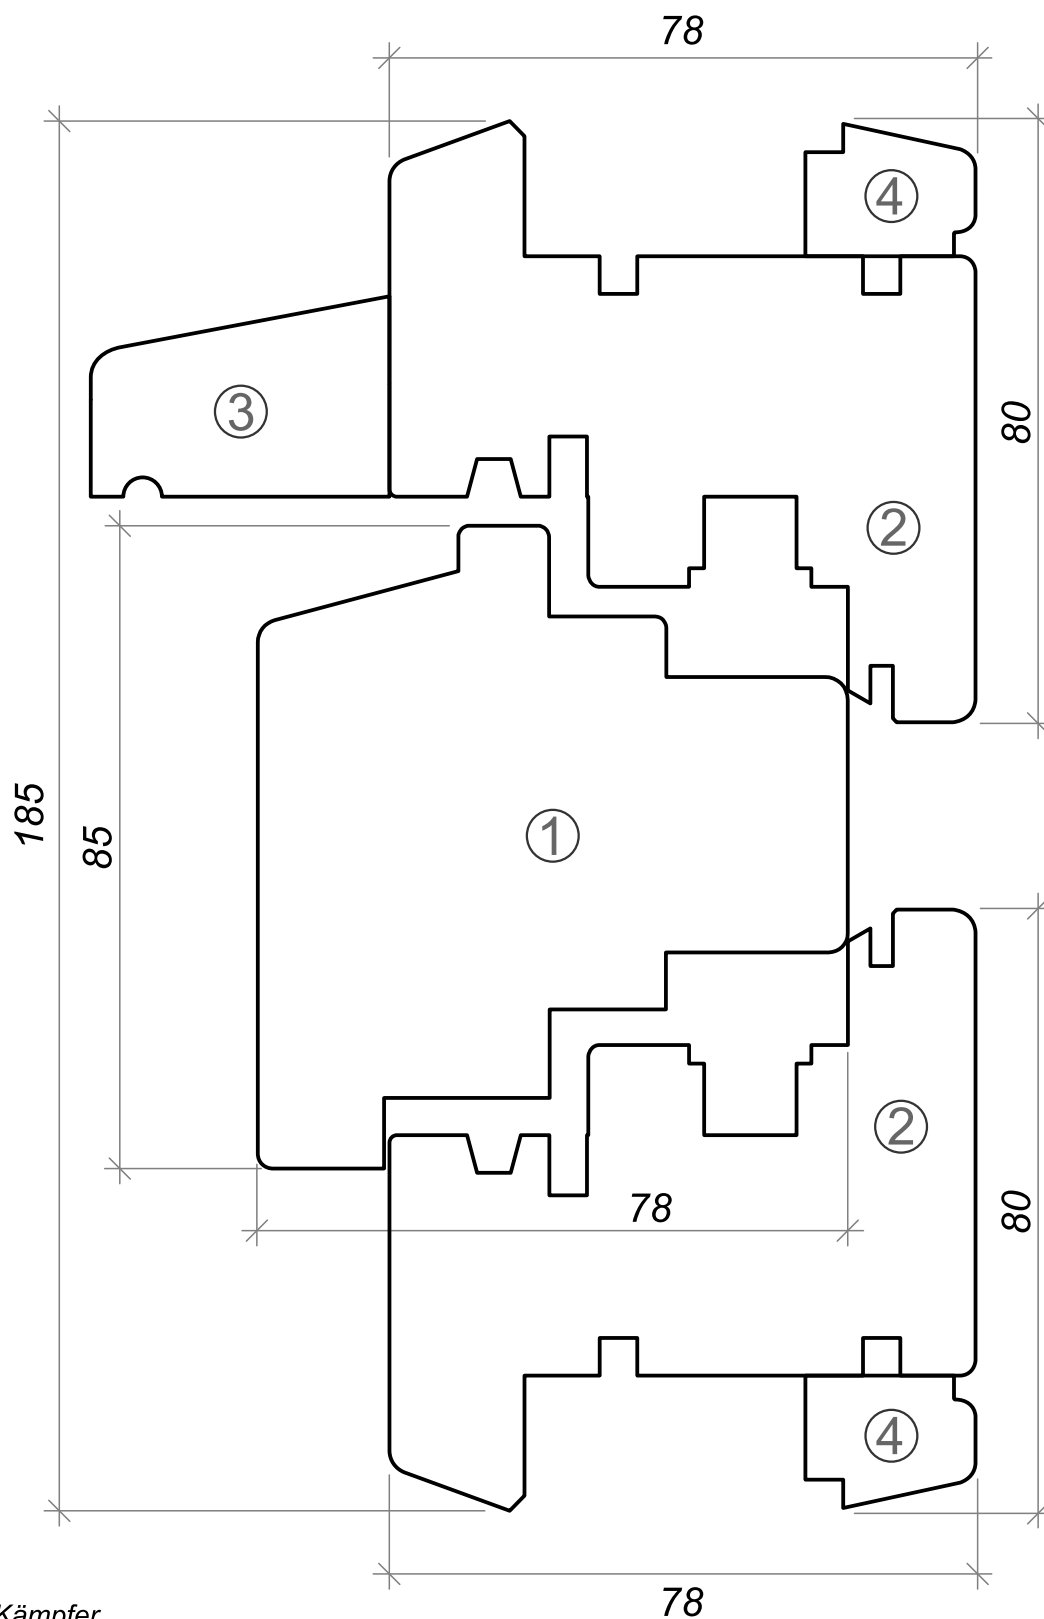

Przekrój poziomy A3 / Querschnitt A3

1. Przymyk / Schlagleiste
2. Skrzydło / Flügel
3. Listwa przyszybowa / Glasleiste

Podane wymiary są wymiarami przybliżonymi  
Alle angegebenen Maße sind ca. Maße

Przekrój pionowy B13 / Längsschnitt B13

1. Ślemię / Kämpfer
2. Skrzydło / Flügel
3. Okapnik drewniany / Wetterschenkel aus Holz
4. Listwa przyszybowa / Glasleiste

Podane wymiary są wymiarami przybliżonymi  
Alle angegebenen Maße sind ca. Maße