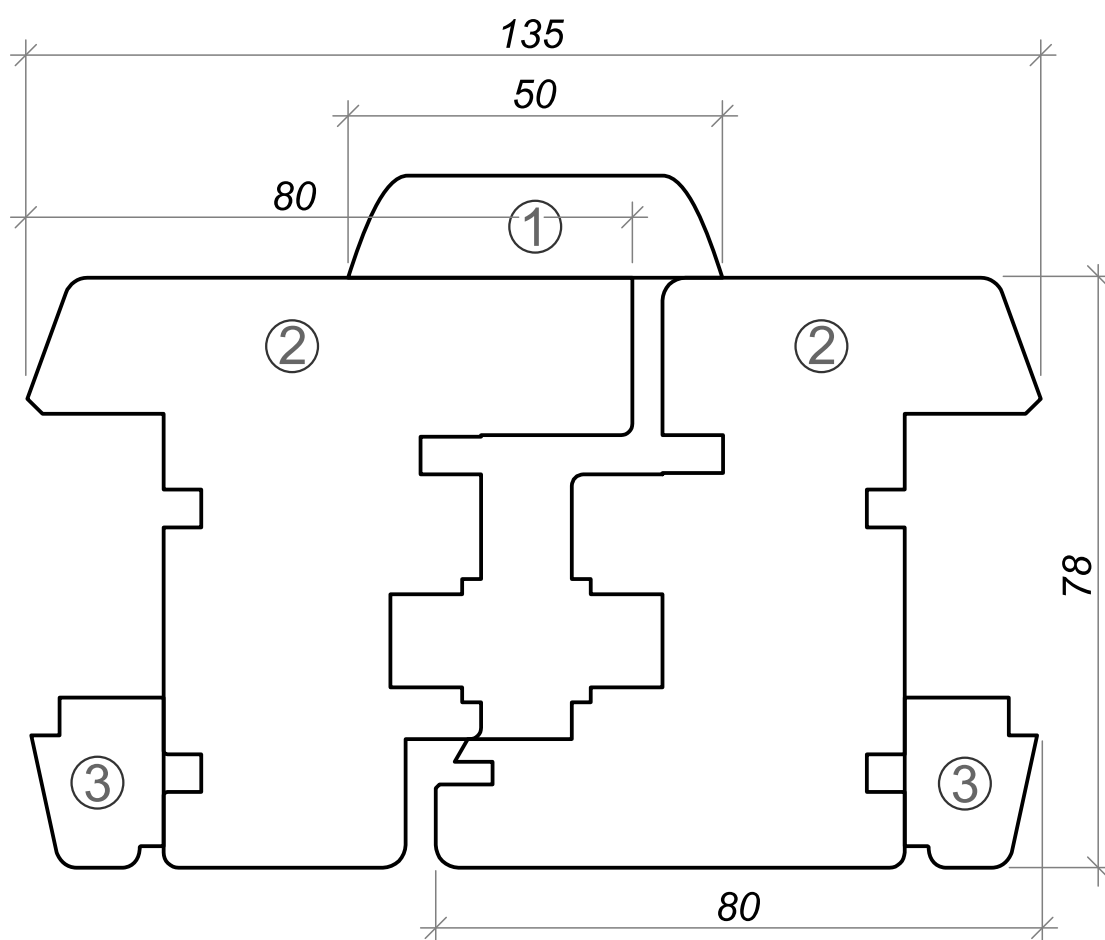

Przekrój poziomy A3 / Querschnitt A3

1. Przymyk / Schlagleiste
2. Skrzydło / Flügel
3. Listwa przyszybowa / Glasleiste

Podane wymiary są wymiarami przybliżonymi  
Alle angegebenen Maße sind ca. Maße

Przekrój pionowy B13 / Längsschnitt B13

1. Ślemię / Kämpfer
2. Skrzydło / Flügel
3. Okapnik drewniany / Wetterschenkel aus Holz
4. Listwa przyszybowa / Glasleiste

Podane wymiary są wymiarami przybliżonymi  
Alle angegebenen Maße sind ca. Maße