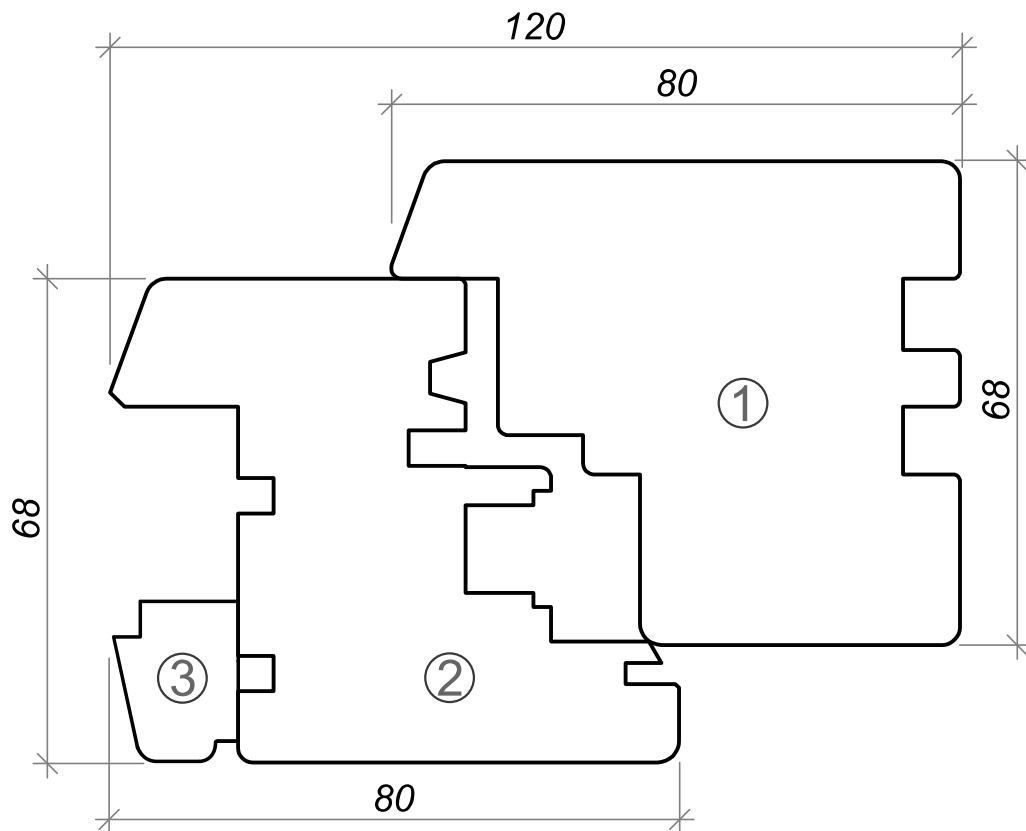

Zeichnung Nr. 1. Querschnitt B2

1. Rahmen
2. Flügel
3. Wetterschenkel
4. Glasleiste

Zeichnung Nr. 2. Querschnitt B13

- 1. Kämpfer
- 2. Flügel
- 3. Wetterschenkel
- 4. Glasleiste

*Möglich sind auch Kämpfer-Zierleisten. Ein Katalog der Zierprofile kann gerne zur Verfügung gestellt werden.

Alle angegebenen Maße sind ca. Maße

Przekrój poziomy A1 / Querschnitt A1

1. Rama / Rahmen
2. Skrzydło / Flügel
3. Listwa przyszybowa / Glasleiste

Podane wymiary są wymiarami przybliżonymi
Alle angegebenen Maße sind ca. Maße

Przekrój poziomy A3 / Querschnitt A3

** Es ist auch eine schmalere Ausführung der Profile möglich (gegen Mehrpreis). Dann hat z.B. der Stulp 115mm statt 135mm.

1. Rama / Rahmen
2. Skrzydło / Flügel
3. Listwa przyszybowa / Glasleiste

Podane wymiary są wymiarami przybliżonymi
Alle angegebenen Maße sind ca. Maße

Listwa maskująca / Sohlbank

*** Die Sohlbank ist eine zusätzliche Zierleiste/Abdeckleiste, sie kann beliebig gefertigt werden und ist mit einem Mehrpreis verbunden.