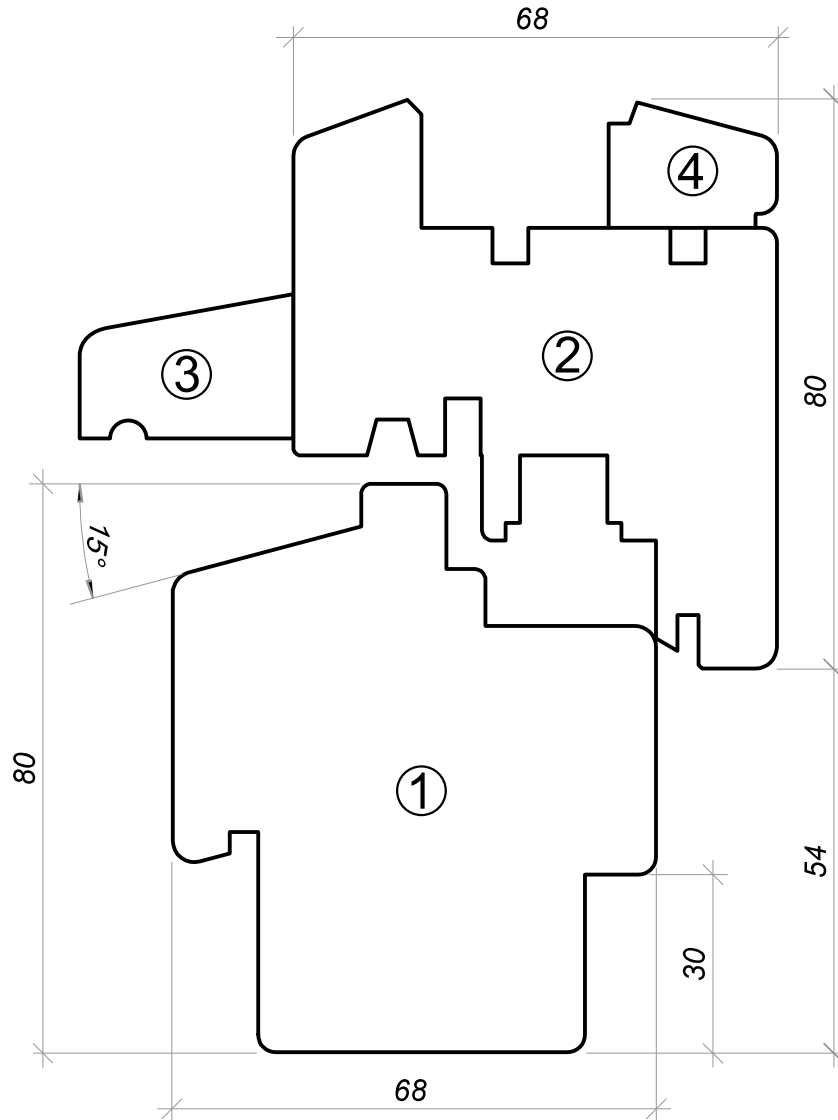

Zeichnung Nr. 1. Querschnitt B2

1. Rahmen
2. Flügel
3. Wetterschenkel
4. Glasleiste

Zeichnung Nr. 2. Querschnitt B13

- 1. Kämpfer
- 2. Flügel
- 3. Wetterschenkel
- 4. Glasleiste

*Möglich sind auch Kämpfer-Zierleisten. Ein Katalog der Zierprofile kann gerne zur Verfügung gestellt werden.

Alle angegebenen Maße sind ca. Maße

Przekrój poziomy A1 / Querschnitt A1

1. Rama / Rahmen
2. Skrzydło / Flügel
3. Listwa przyszybowa / Glasleiste

Podane wymiary są wymiarami przybliżonymi
Alle angegebenen Maße sind ca. Maße

Przekrój poziomy A3 / Querschnitt A3

** Es ist auch eine schmalere Ausführung der Profile möglich (gegen Mehrpreis). Dann hat z.B. der Stulp 115mm statt 135mm.

1. Rama / Rahmen
2. Skrzydło / Flügel
3. Listwa przyszybowa / Glasleiste

Podane wymiary są wymiarami przybliżonymi
Alle angegebenen Maße sind ca. Maße

Listwa maskująca / Sohlbank

*** Die Sohlbank ist eine zusätzliche Zierleiste/Abdeckleiste, sie kann beliebig gefertigt werden und ist mit einem Mehrpreis verbunden.