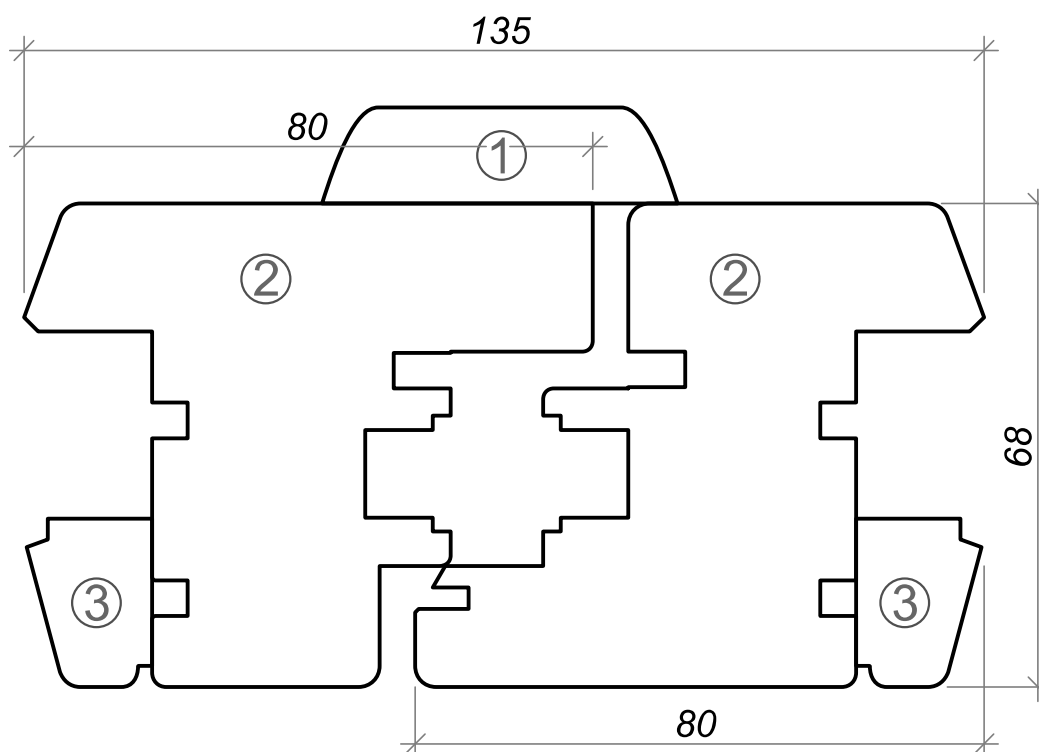

Zeichnung Nr. 1. Querschnitt B2

1. Rahmen
2. Flügel
3. Wetterschenkel
4. Glasleiste

Zeichnung Nr. 2. Querschnitt B13

- 1. Kämpfer
- 2. Flügel
- 3. Wetterschenkel
- 4. Glasleiste

*Möglich sind auch Kämpfer-Zierleisten. Ein Katalog der Zierprofile kann gerne zur Verfügung gestellt werden.

Alle angegebenen Maße sind ca. Maße

Przekrój poziomy A1 / Querschnitt A1

1. Rama / Rahmen
2. Skrzydło / Flügel
3. Listwa przyszybowa / Glasleiste

Podane wymiary są wymiarami przybliżonymi
Alle angegebenen Maße sind ca. Maße

Przekrój poziomy A3 / Querschnitt A3

** Es ist auch eine schmalere Ausführung der Profile möglich (gegen Mehrpreis). Dann hat z.B. der Stulp 115mm statt 135mm.

1. Rama / Rahmen
2. Skrzydło / Flügel
3. Listwa przyszybowa / Glasleiste

Podane wymiary są wymiarami przybliżonymi
Alle angegebenen Maße sind ca. Maße

Listwa maskująca / Sohlbank

*** Die Sohlbank ist eine zusätzliche Zierleiste/Abdeckleiste, sie kann beliebig gefertigt werden und ist mit einem Mehrpreis verbunden.