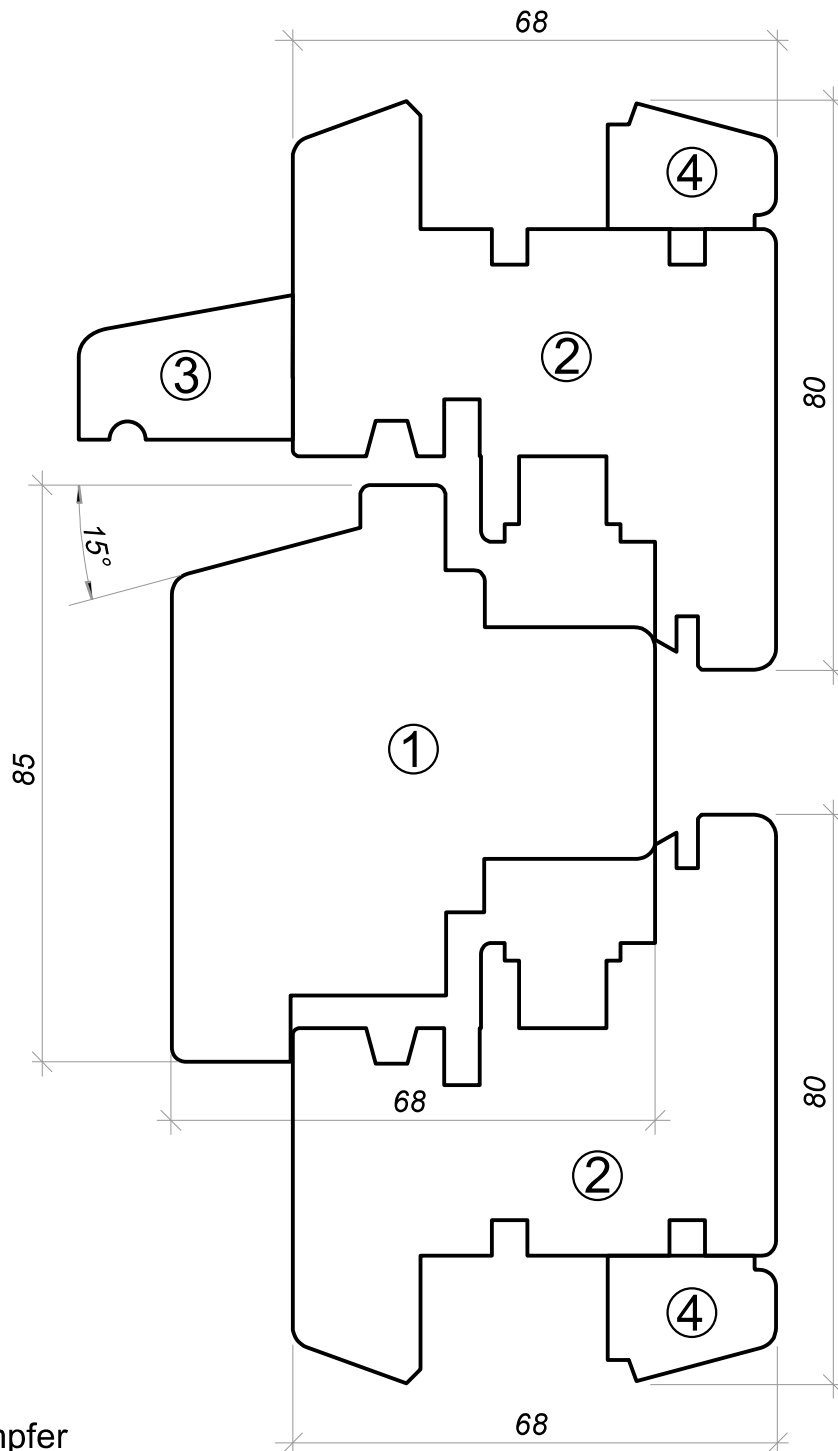

Zeichnung Nr. 1. Querschnitt B2

1. Rahmen
2. Flügel
3. Wetterschenkel
4. Glasleiste

Zeichnung Nr. 2. Querschnitt B13

- 1. Kämpfer
- 2. Flügel
- 3. Wetterschenkel
- 4. Glasleiste

*Möglich sind auch Kämpfer-Zierleisten. Ein Katalog der Zierprofile kann gerne zur Verfügung gestellt werden.

Alle angegebenen Maße sind ca. Maße

Przekrój poziomy A1 / Querschnitt A1

1. Rama / Rahmen
2. Skrzydło / Flügel
3. Listwa przyszybowa / Glasleiste

Podane wymiary są wymiarami przybliżonymi
Alle angegebenen Maße sind ca. Maße

Przekrój poziomy A3 / Querschnitt A3

** Es ist auch eine schmalere Ausführung der Profile möglich (gegen Mehrpreis). Dann hat z.B. der Stulp 115mm statt 135mm.

1. Rama / Rahmen
2. Skrzydło / Flügel
3. Listwa przyszybowa / Glasleiste

Podane wymiary są wymiarami przybliżonymi
Alle angegebenen Maße sind ca. Maße

Listwa maskująca / Sohlbank

*** Die Sohlbank ist eine zusätzliche Zierleiste/Abdeckleiste, sie kann beliebig gefertigt werden und ist mit einem Mehrpreis verbunden.