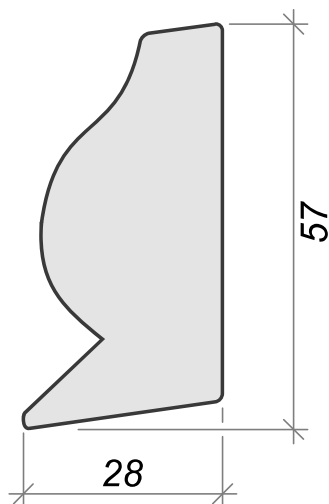

Zeichnung Nr. 1. Querschnitt B2

1. Rahmen
2. Flügel
3. Wetterschenkel
4. Glasleiste

Zeichnung Nr. 2. Querschnitt B13

- 1. Kämpfer
- 2. Flügel
- 3. Wetterschenkel
- 4. Glasleiste

*Möglich sind auch Kämpfer-Zierleisten. Ein Katalog der Zierprofile kann gerne zur Verfügung gestellt werden.

Alle angegebenen Maße sind ca. Maße

Przekrój poziomy A1 / Querschnitt A1

1. Rama / Rahmen
2. Skrzydło / Flügel
3. Listwa przyszybowa / Glasleiste

Podane wymiary są wymiarami przybliżonymi
Alle angegebenen Maße sind ca. Maße

Przekrój poziomy A3 / Querschnitt A3

** Es ist auch eine schmalere Ausführung der Profile möglich (gegen Mehrpreis). Dann hat z.B. der Stulp 115mm statt 135mm.

1. Rama / Rahmen
2. Skrzydło / Flügel
3. Listwa przyszybowa / Glasleiste

Podane wymiary są wymiarami przybliżonymi
Alle angegebenen Maße sind ca. Maße

Listwa maskująca / Sohlbank

*** Die Sohlbank ist eine zusätzliche Zierleiste/Abdeckleiste, sie kann beliebig gefertigt werden und ist mit einem Mehrpreis verbunden.